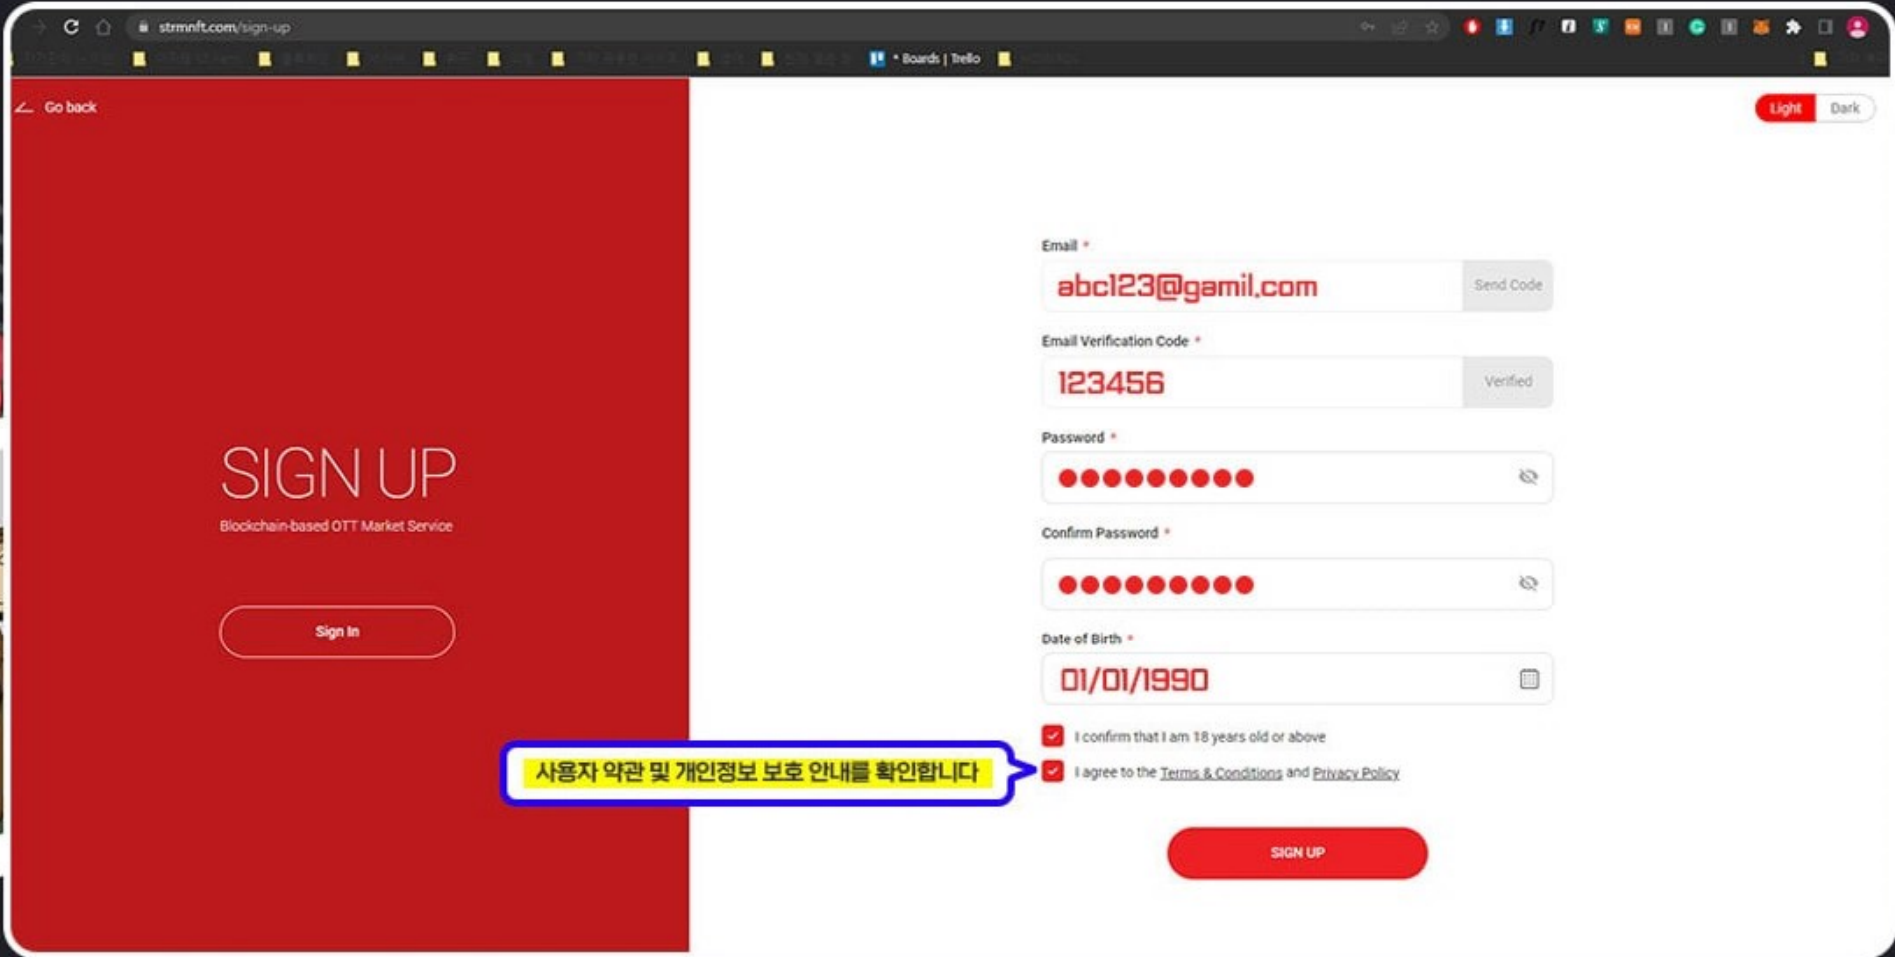

STRMNFT 회원 가입 및 메타마스크 연동

생년월일을 입력합니다

STRMNFT 회원 가입 및 메타마스크 연동

만 18세 이상임을 확인합니다

*미성년자는 체크 하지 않습니다

HTTPS://STRMNFT.COM/

STRMNFT 회원 가입 및 메타마스크 연동

사용자 약관 및 개인정보 보호 안내를 확인합니다

STRMNFT 회원 가입 및 메타마스크 연동

SIGN UP을 눌러 가입을 완료합니다

STRMNFT 회원 가입 및 메타마스크 연동

프로필 사진을 등록합니다

*프로필 사진은 본인이 원하는 사진으로 하시면 되지만 필수는 아닙니다

[HTTPS://STRMNFT.COM/](https://strmnft.com/)

STRMNFT 회원 가입 및 메타마스크 연동

채널명을 입력합니다