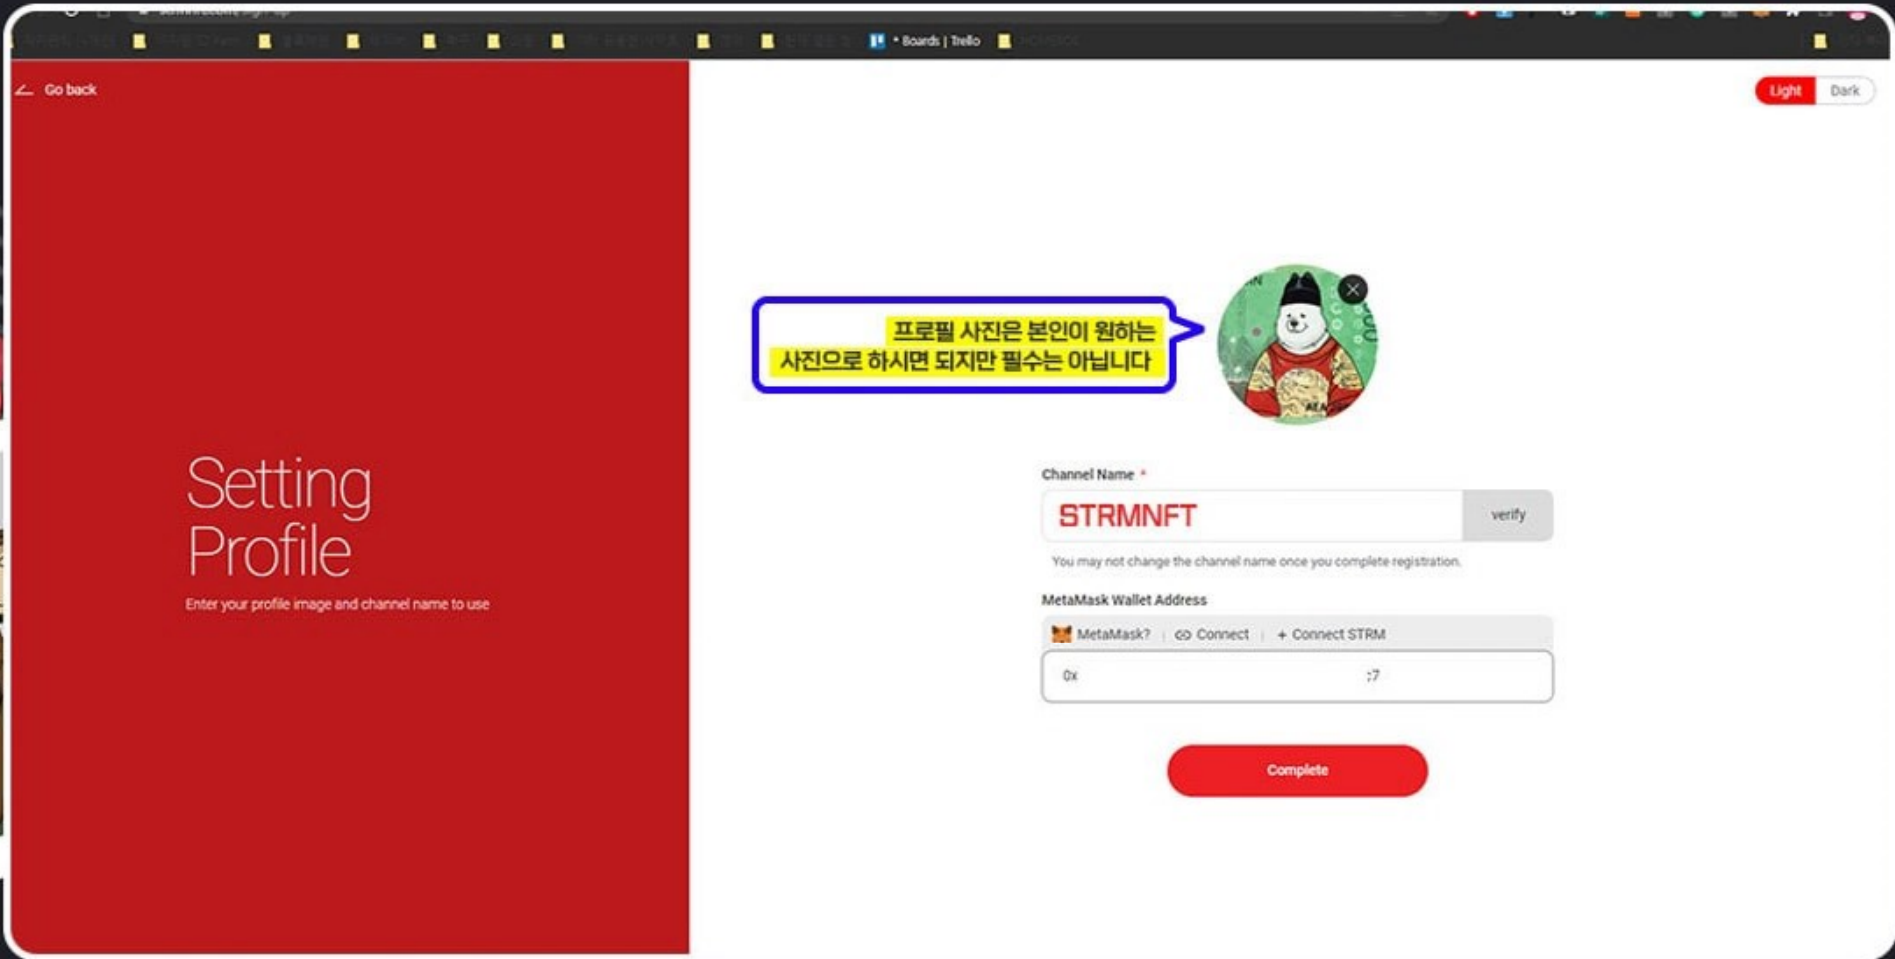

STRMNFT 회원 가입 및 메타마스크 연동

생년월일을 입력합니다

STRMNFT 회원 가입 및 메타마스크 연동

만 18세 이상임을 확인합니다

*미성년자는 체크 하지 않습니다

HTTPS://STRMNFT.COM/

STRMNFT 회원 가입 및 메타마스크 연동

사용자 약관 및 개인정보 보호 안내를 확인합니다

STRMNFT 회원 가입 및 메타마스크 연동

SIGN UP을 눌러 가입을 완료합니다

STRMNFT 회원 가입 및 메타마스크 연동

프로필 사진을 등록합니다

*프로필 사진은 본인이 원하는 사진으로 하시면 되지만 필수는 아닙니다

[HTTPS://STRMNFT.COM/](https://strmnft.com/)

STRMNFT 회원 가입 및 메타마스크 연동

채널명을 입력합니다