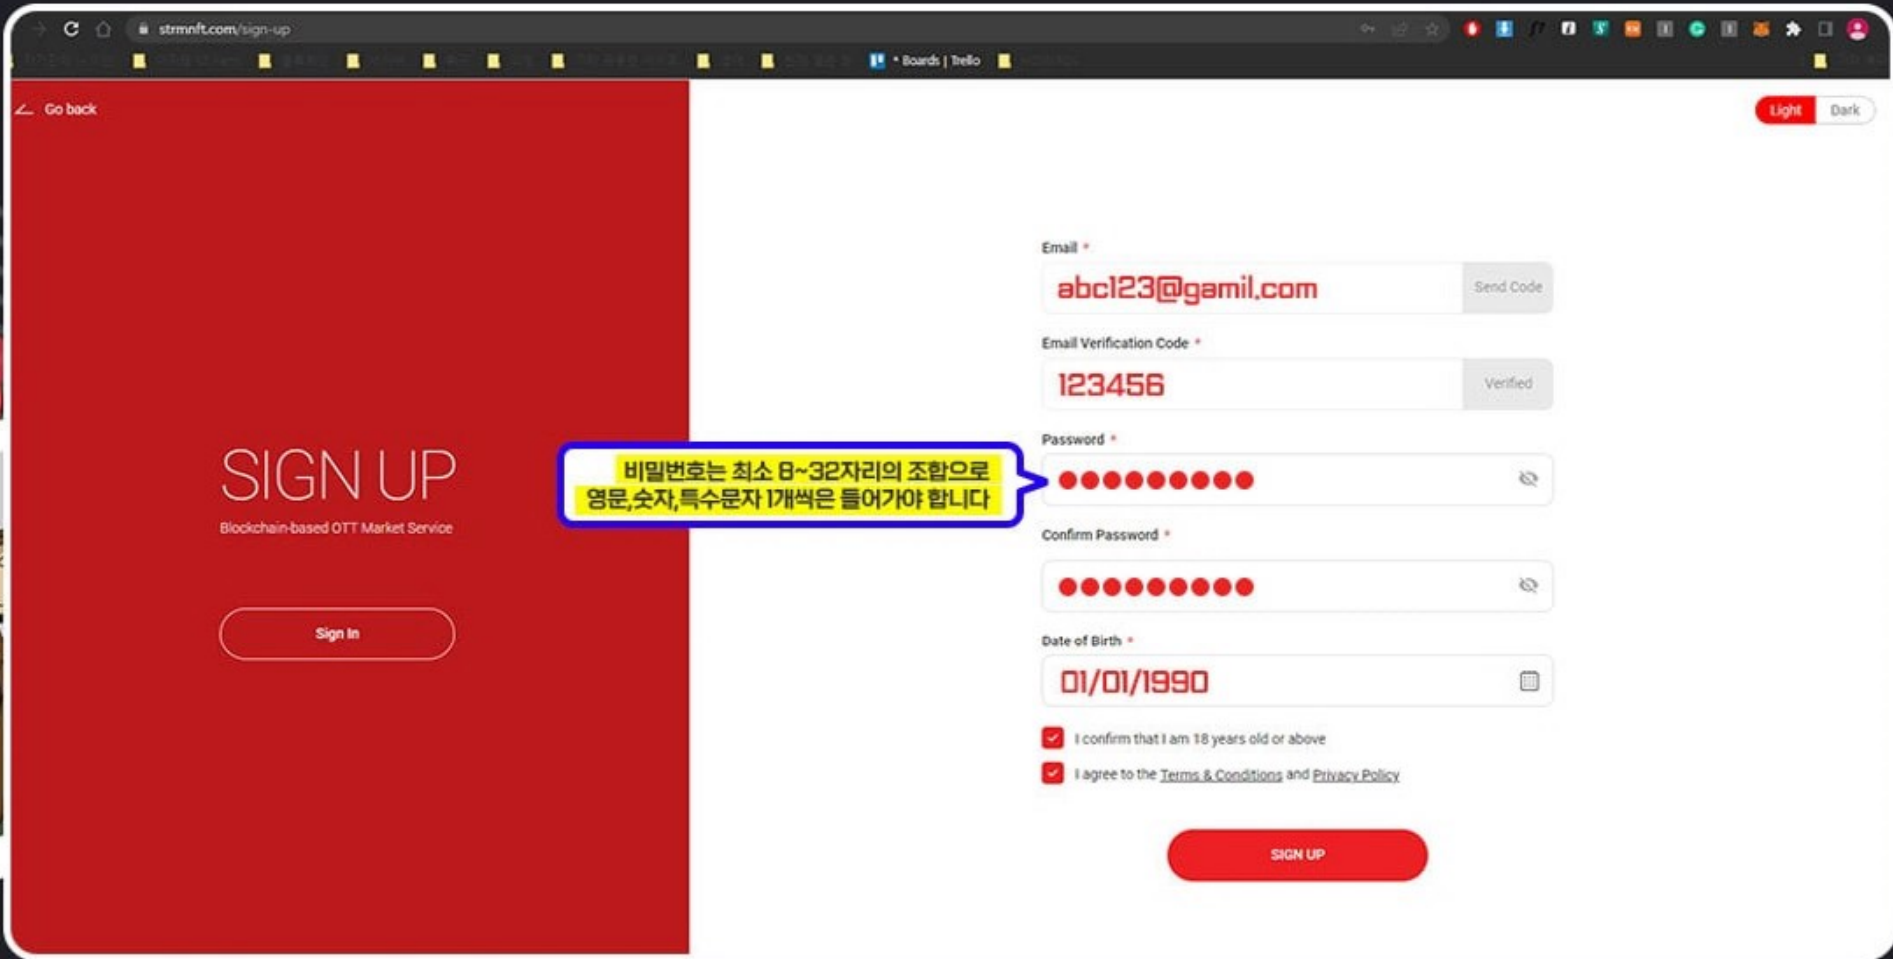

Date of Birth *

01/01/1990

I confirm that I am 18 years old or above

I agree to the [Terms & Conditions](#) and [Privacy Policy](#)

SIGN UP

SIGN UP

받은 인증코드 번호 6자리를 입력하고
오른쪽의 VERIFY를 누릅니다

이메일로 받은 인증번호 6자리를 입력합니다

*VERIFIED를 눌러 인증번호를 확인합니다

[HTTPS://STRMNFT.COM/](https://strmnft.com/)

STRMNFT 회원 가입 및 메타마스크 연동

비밀번호를 입력합니다

*최소8~32 자리의 조합으로 영문, 숫자, 특수문자 1개씩 들어가야 합니다

HTTPS://STRMNFT.COM/

STRMNFT 회원 가입 및 메타마스크 연동

비밀번호를 정확하게 다시 입력합니다