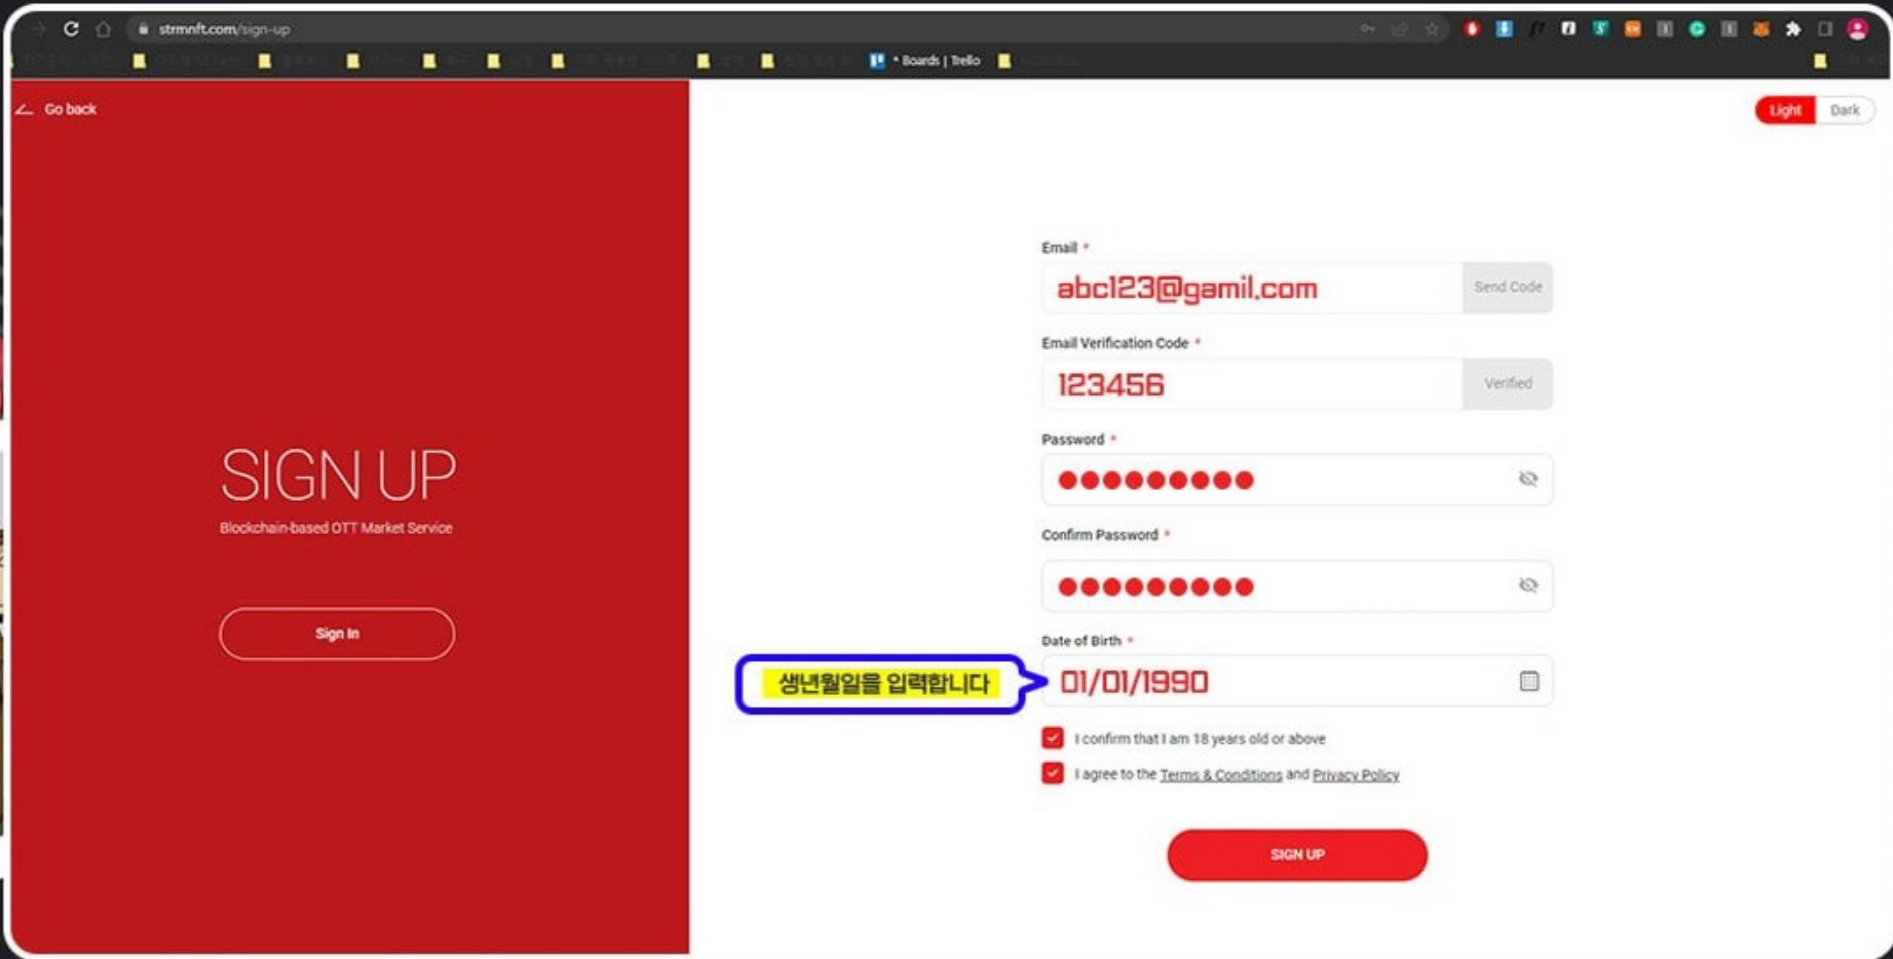

STRMNFT 회원 가입 및 메타마스크 연동

생년월일을 입력합니다