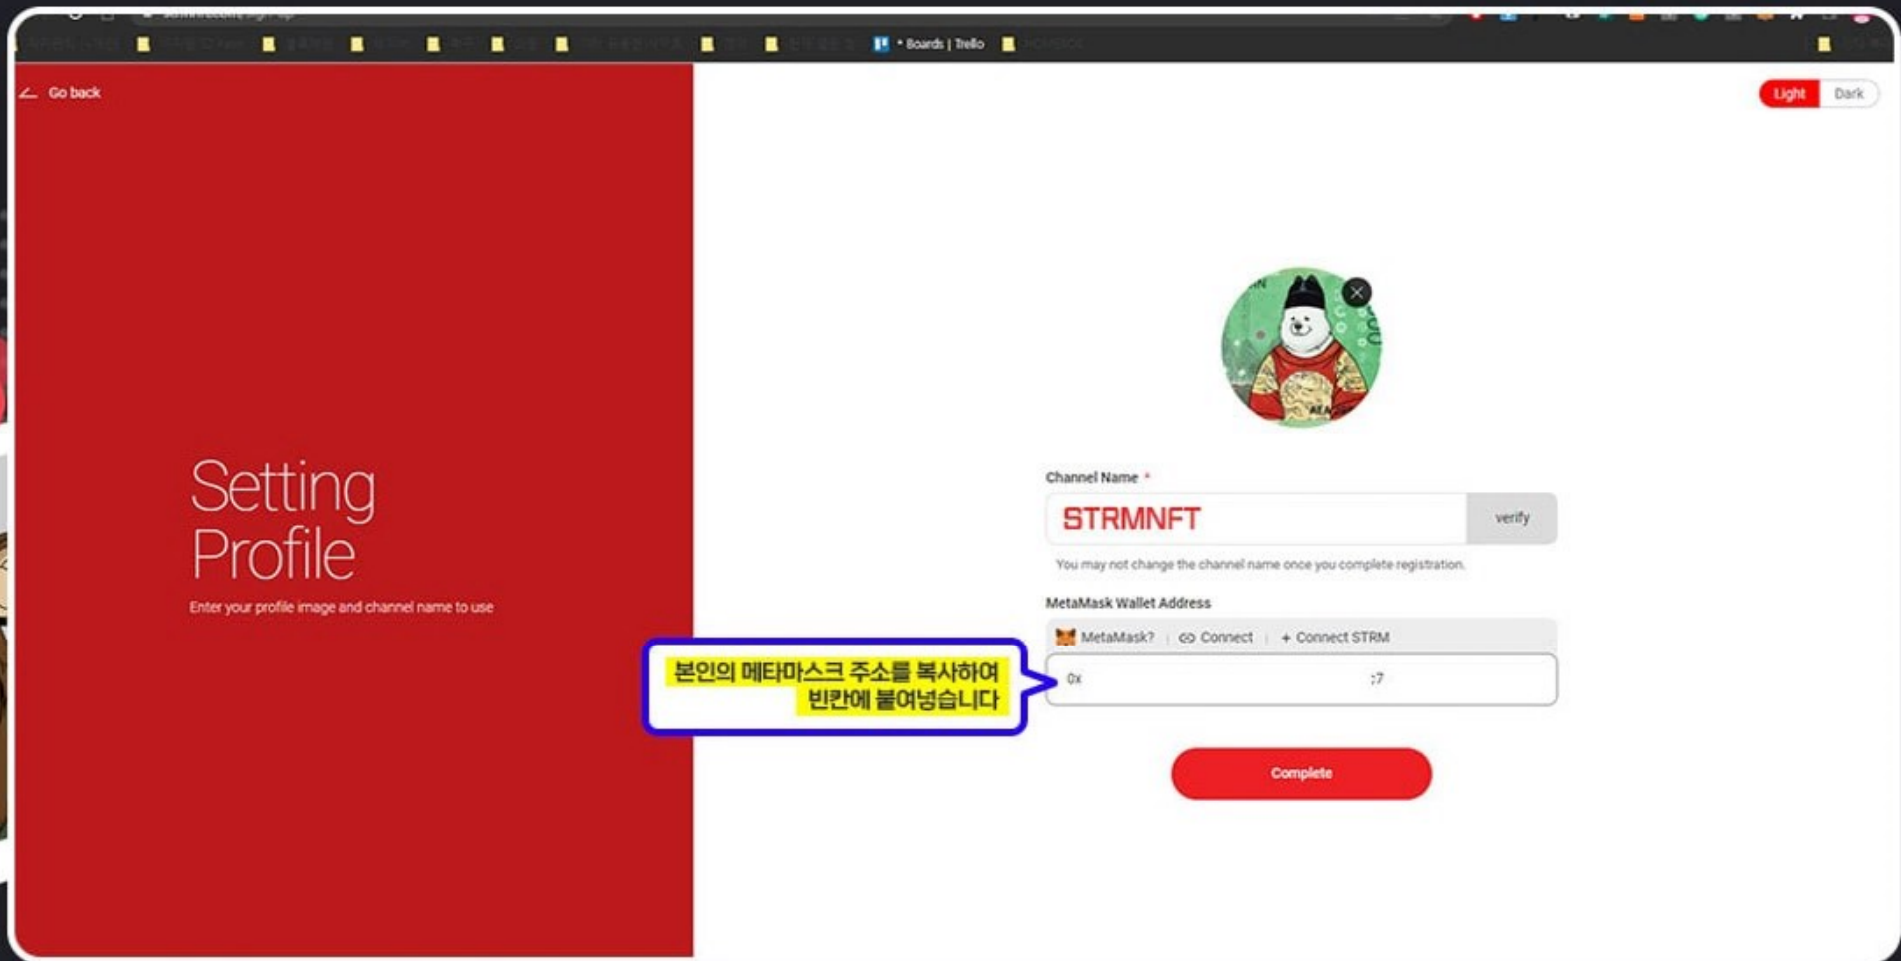

STRMNFT 회원 가입 및 메타마스크 연동

메타마스크 주소를 입력하세요

*본인의 메타마스크 주소를 복사하여 빈칸에 붙여넣습니다

[HTTPS://STRMNFT.COM/](https://strmnft.com/)