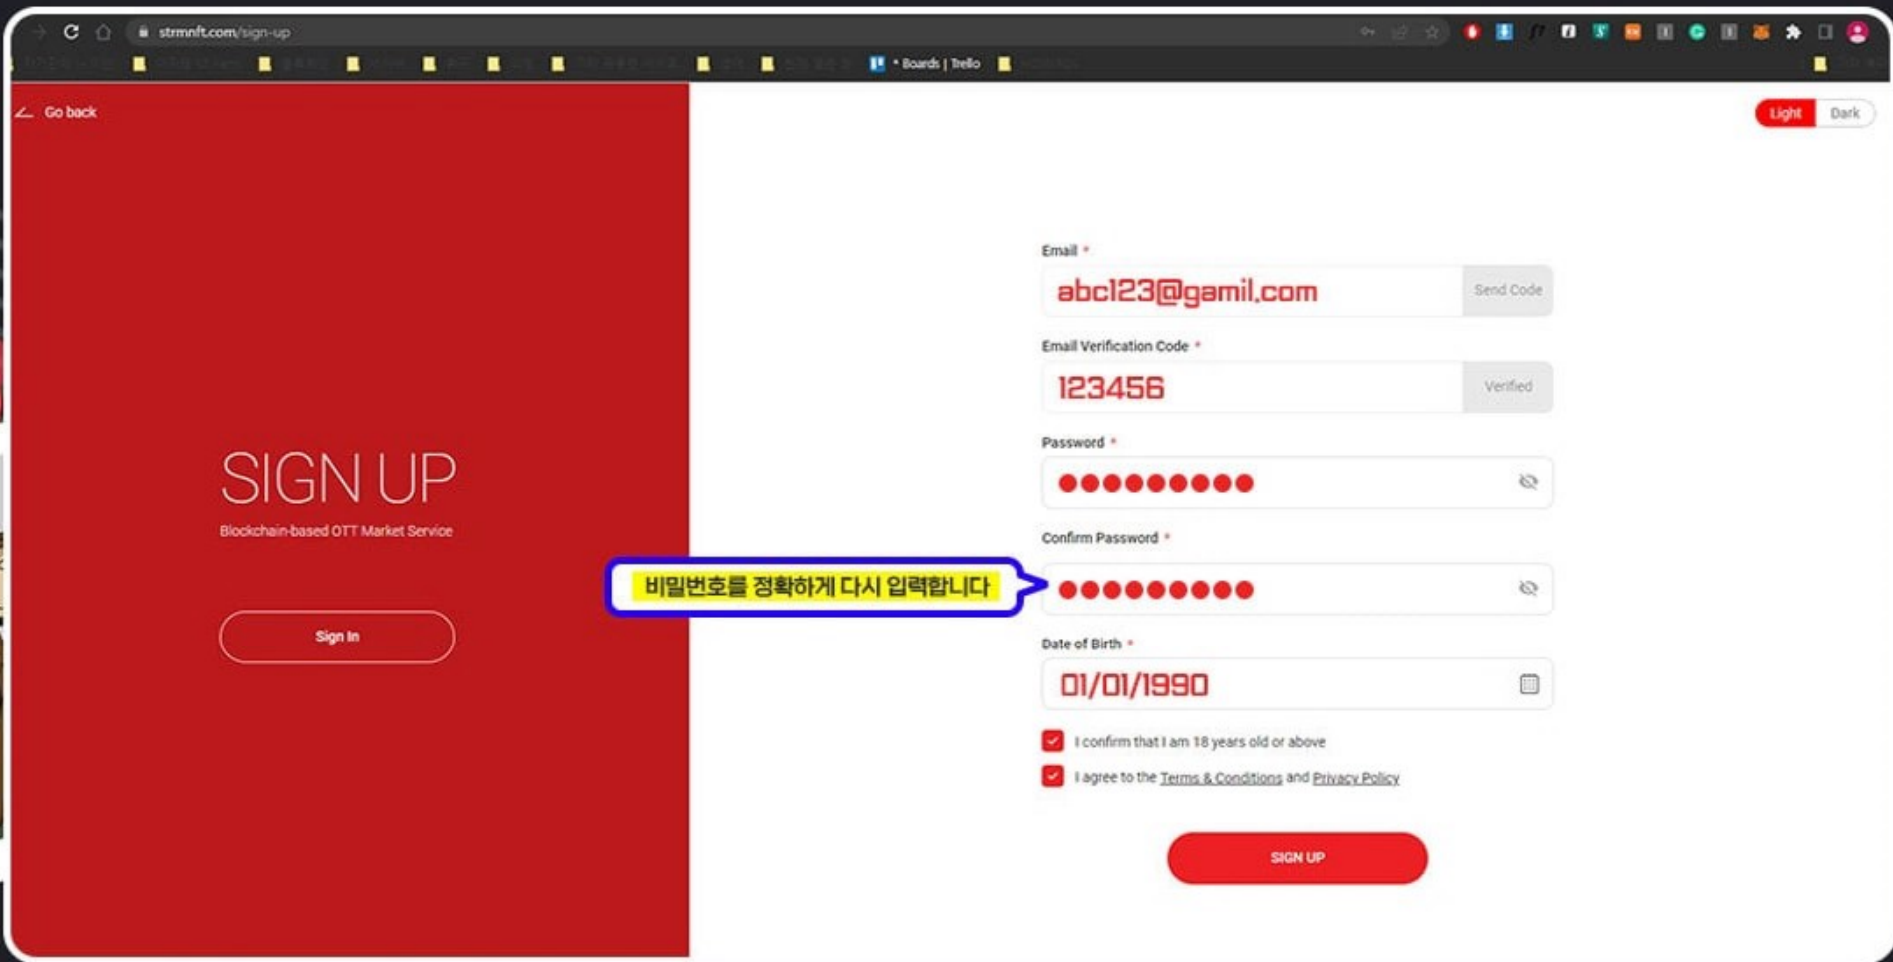

*VERIFIED를 눌러 인증번호를 확인합니다

[HTTPS://STRMNFT.COM/](https://strmnft.com/)

STRMNFT 회원 가입 및 메타마스크 연동

비밀번호를 입력합니다

*최소8~32 자리의 조합으로 영문, 숫자, 특수문자 1개씩 들어가야 합니다

HTTPS://STRMNFT.COM/

STRMNFT 회원 가입 및 메타마스크 연동

비밀번호를 정확하게 다시 입력합니다

STRMNFT 회원 가입 및 메타마스크 연동

생년월일을 입력합니다

STRMNFT 회원 가입 및 메타마스크 연동

만 18세 이상임을 확인합니다

*미성년자는 체크 하지 않습니다

HTTPS://STRMNFT.COM/

STRMNFT 회원 가입 및 메타마스크 연동

사용자 약관 및 개인정보 보호 안내를 확인합니다