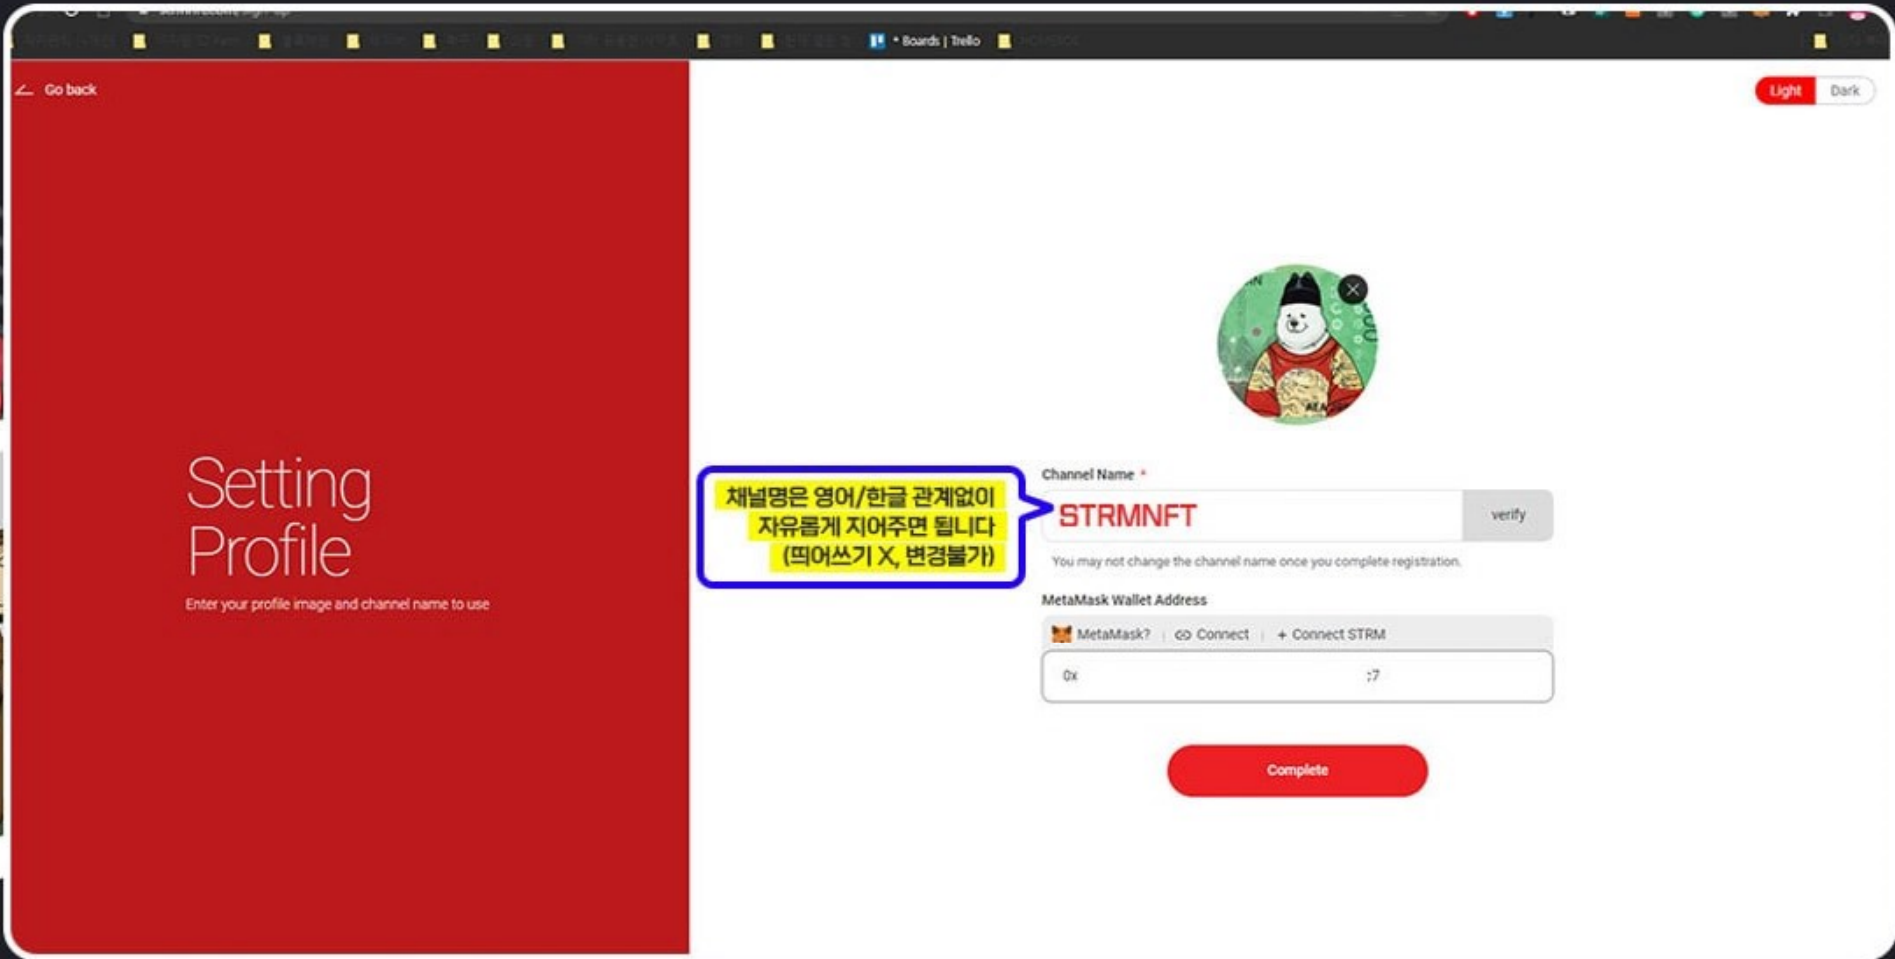

STRMNFT 회원 가입 및 메타마스크 연동

SIGN UP을 눌러 가입을 완료합니다

STRMNFT 회원 가입 및 메타마스크 연동

프로필 사진을 등록합니다

*프로필 사진은 본인이 원하는 사진으로 하시면 되지만 필수는 아닙니다

[HTTPS://STRMNFT.COM/](https://strmnft.com/)

STRMNFT 회원 가입 및 메타마스크 연동

채널명을 입력합니다