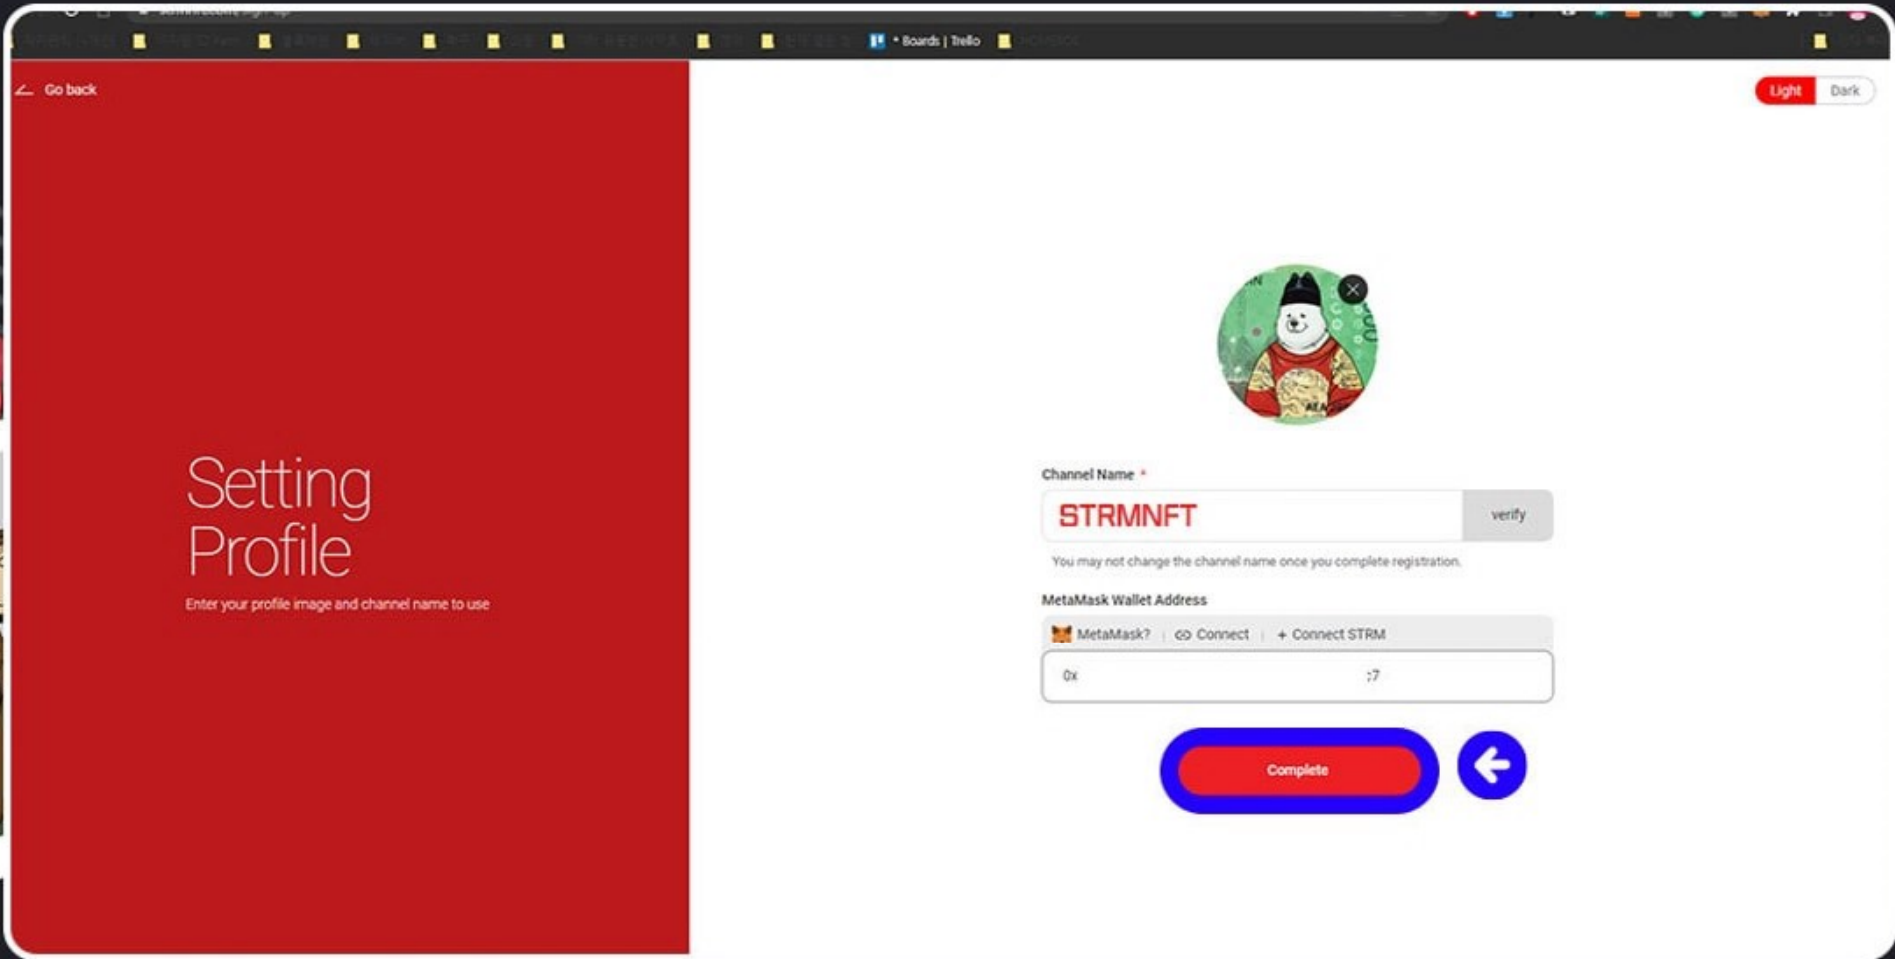

STRMNFT 회원 가입 및 메타마스크 연동

COMPLETE를 눌러 완료합니다