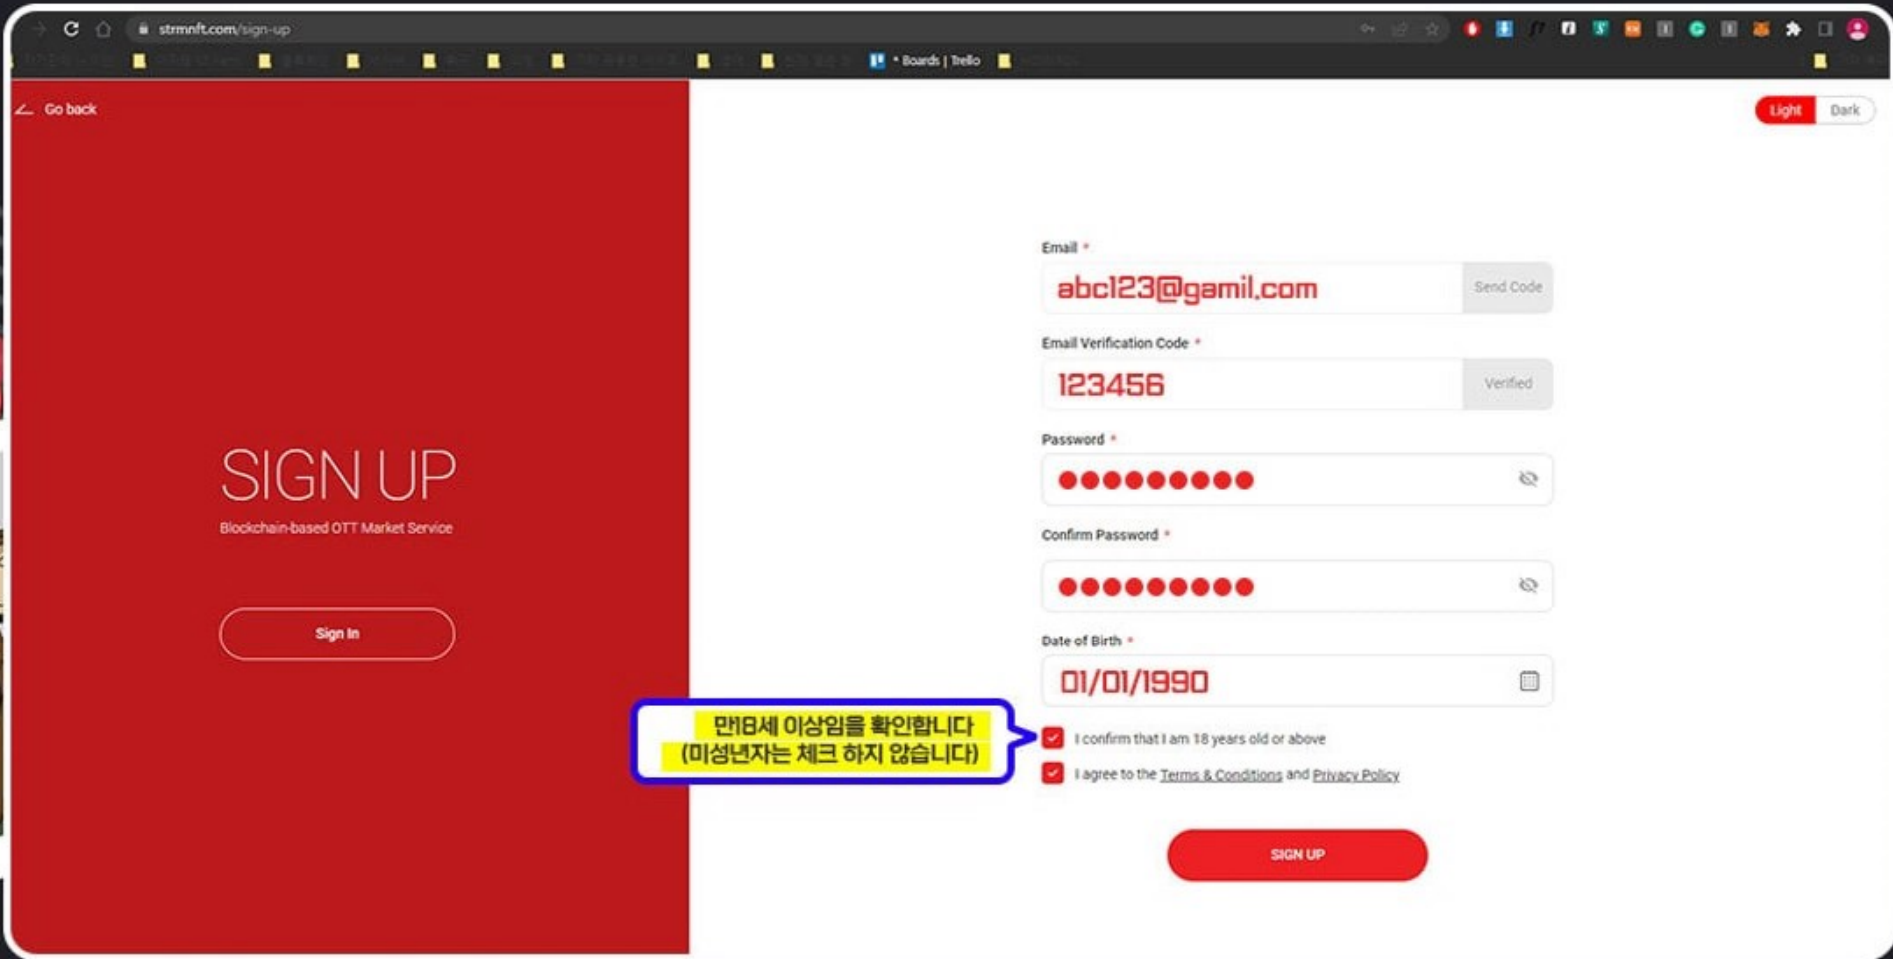

*VERIFIED를 눌러 인증번호를 확인합니다

[HTTPS://STRMNFT.COM/](https://strmnft.com/)

STRMNFT 회원 가입 및 메타마스크 연동

비밀번호를 입력합니다

*최소8~32 자리의 조합으로 영문, 숫자, 특수문자 1개씩 들어가야 합니다

HTTPS://STRMNFT.COM/

STRMNFT 회원 가입 및 메타마스크 연동

비밀번호를 정확하게 다시 입력합니다

STRMNFT 회원 가입 및 메타마스크 연동

생년월일을 입력합니다

STRMNFT 회원 가입 및 메타마스크 연동

만 18세 이상임을 확인합니다

*미성년자는 체크 하지 않습니다

HTTPS://STRMNFT.COM/

STRMNFT 회원 가입 및 메타마스크 연동

사용자 약관 및 개인정보 보호 안내를 확인합니다