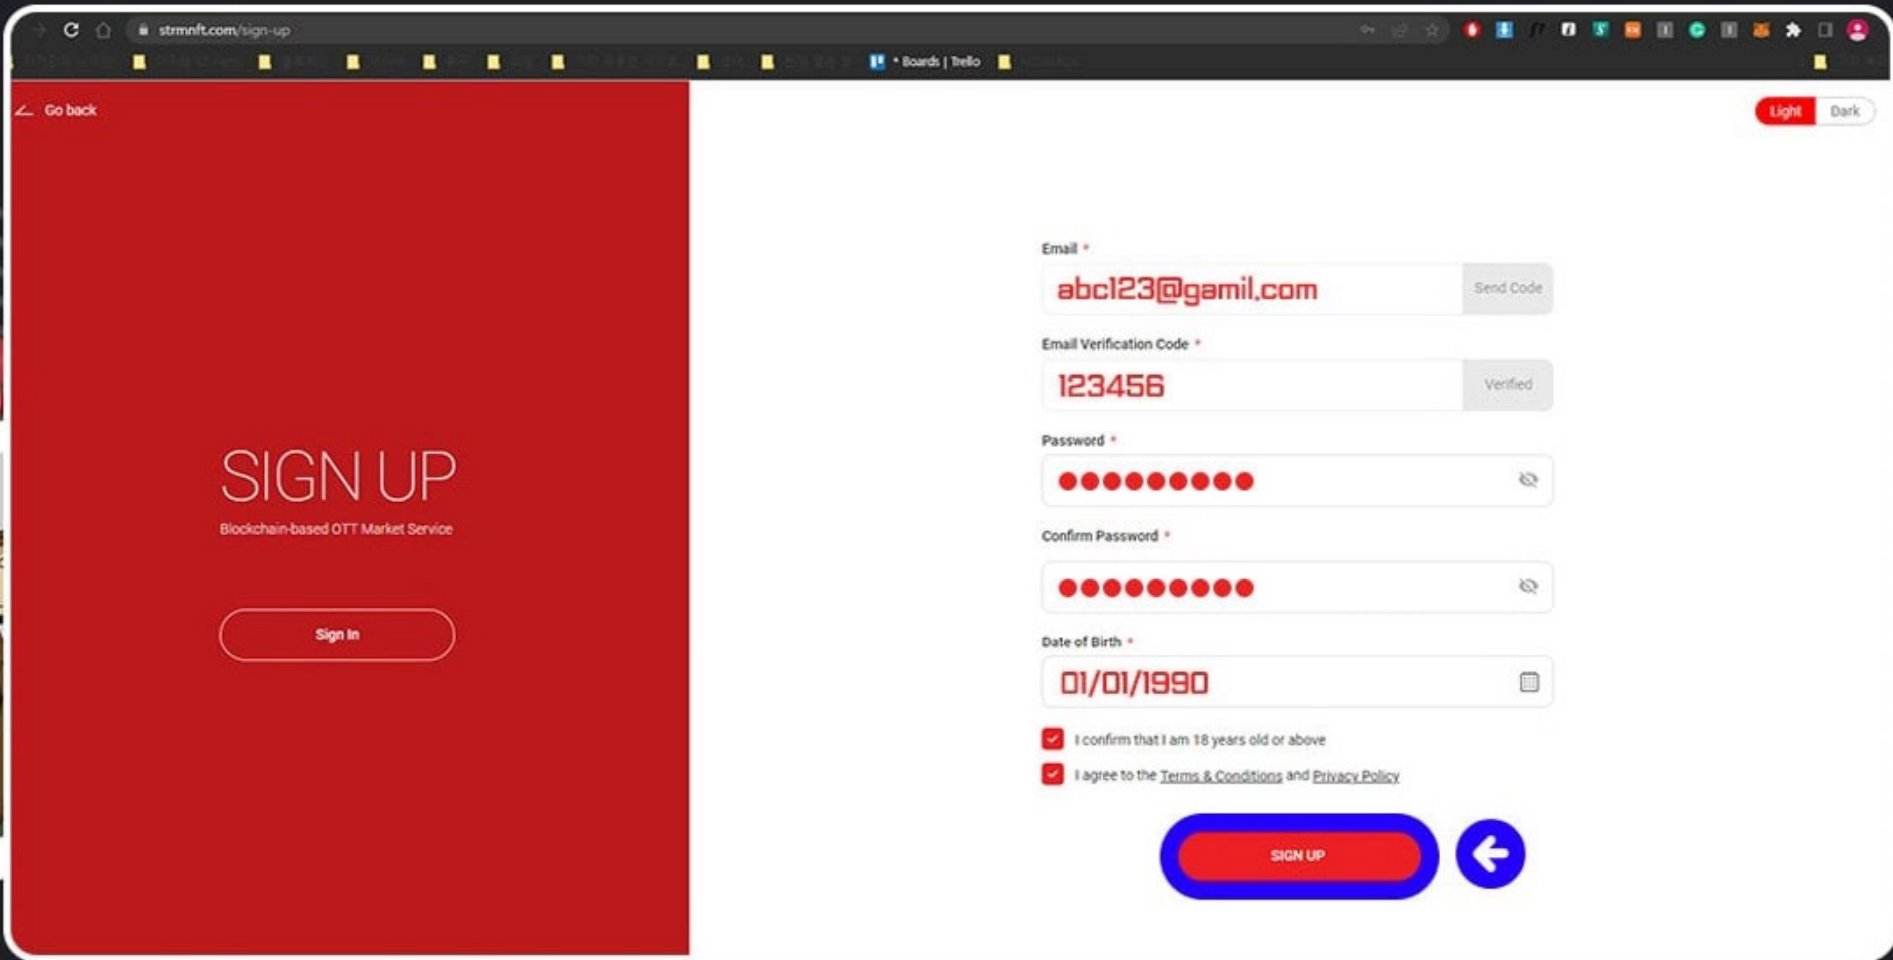

STRMNFT 회원 가입 및 메타마스크 연동

생년월일을 입력합니다

STRMNFT 회원 가입 및 메타마스크 연동

만 18세 이상임을 확인합니다

*미성년자는 체크 하지 않습니다

HTTPS://STRMNFT.COM/

STRMNFT 회원 가입 및 메타마스크 연동

사용자 약관 및 개인정보 보호 안내를 확인합니다

STRMNFT 회원 가입 및 메타마스크 연동

SIGN UP을 눌러 가입을 완료합니다

STRMNFT 회원 가입 및 메타마스크 연동

프로필 사진을 등록합니다

*프로필 사진은 본인이 원하는 사진으로 하시면 되지만 필수는 아닙니다

[HTTPS://STRMNFT.COM/](https://strmnft.com/)

STRMNFT 회원 가입 및 메타마스크 연동

채널명을 입력합니다